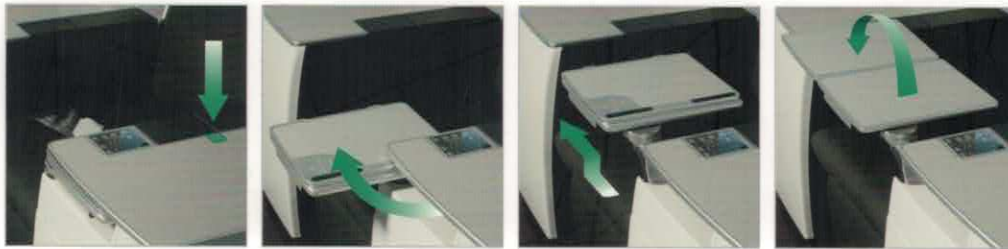

Sitzbedienfeld
Passenger control unit

Sitzpositionen
Seat positions

Leselampe
Reading light

Konsole
Console

Staufach
Stowage

Power-, USB &
Headphones port

Handset ausklinken
Release handset

Handset Vorderseite
Handset frontside → Rückseite für Spiele
Backside for games

Staufach
Stowage

Bitte nehmen Sie diese Karte nicht mit. | Please do not remove this card.

Übersicht
Overview

Tisch aufklappen
Fold out table

Tisch verstauen
Stow table

Armlehne absenken
Lower armrest

Bitte nehmen Sie diese Karte nicht mit. | Please do not remove this card.