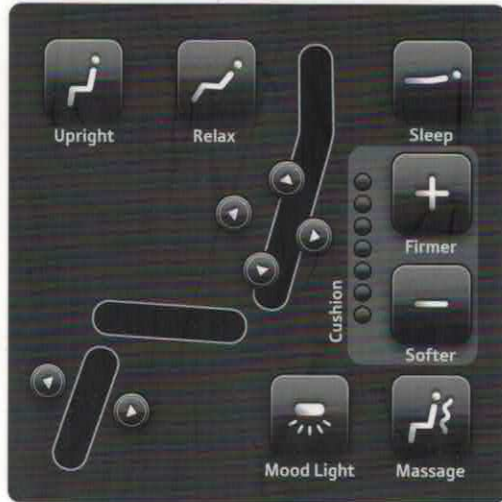

Sitzbedienfeld
Passenger control unit

Sitzpositionen
Seat positions

Leselampe
Reading light

Konsole
Console

Staufach
Stowage

Power-, USB &
Headphones port

Handset ausklinken
Release handset

Handset Vorderseite
Handset frontside → Rückseite für Spiele
Backside for games

Staufach
Stowage

Bitte nehmen Sie diese Karte nicht mit. | Please do not remove this card.

Übersicht
Overview

Tisch aufklappen
Fold out table

Tisch verstauen
Stow table

Armlehne absenken
Lower armrest

Bitte nehmen Sie diese Karte nicht mit. | Please do not remove this card.